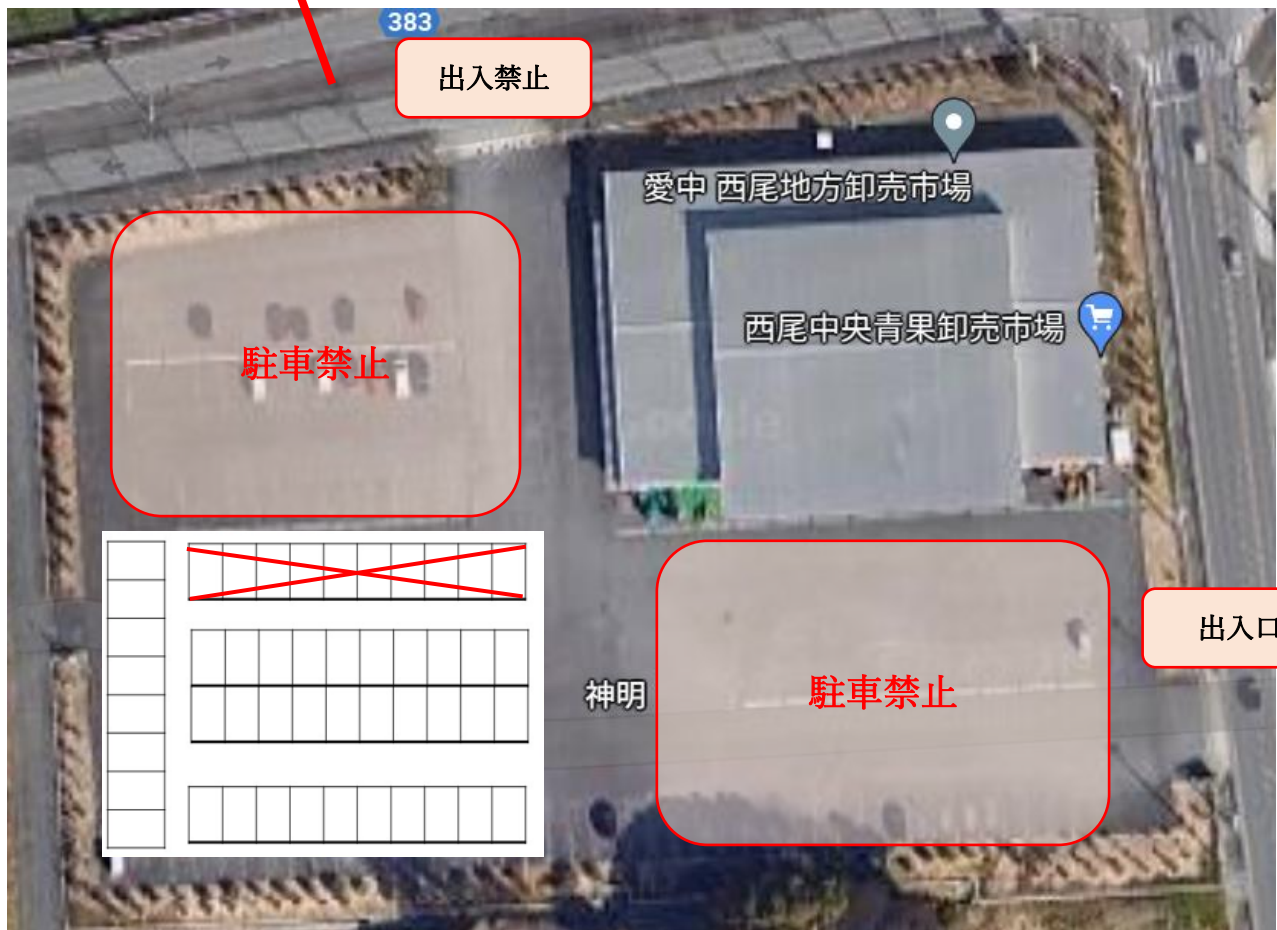

【愛中西尾地方卸売市場 臨時駐車場ののご案内(8/12~16)】

- ※7月15日(月)、8月12日(月)～16日(金)のみ利用可。
- ※利用可能時間は10時～17時。17時までに出庫をお願いいたします
- ※制限速度は15キロをお願いします。
- ※臨時駐車場内は禁煙です。(車内も含めて、喫煙はご遠慮願います。)
- ※ゴミのポイ捨て禁止です。
- ※警備員の指示に従って、ご利用をお願い致します。

※お盆期間は駐車場が大変混雑いたします。

その為、2～3時間の施設利用時間にご協力をお願いいたします。

※最終便は、16:20 ホワイトウェイブ 21 発です。

※シャトルバスの定員は28名です。

※午後の復路便は込み合う場合がございます。余裕を持つての帰宅・乗車をお願いいたします。