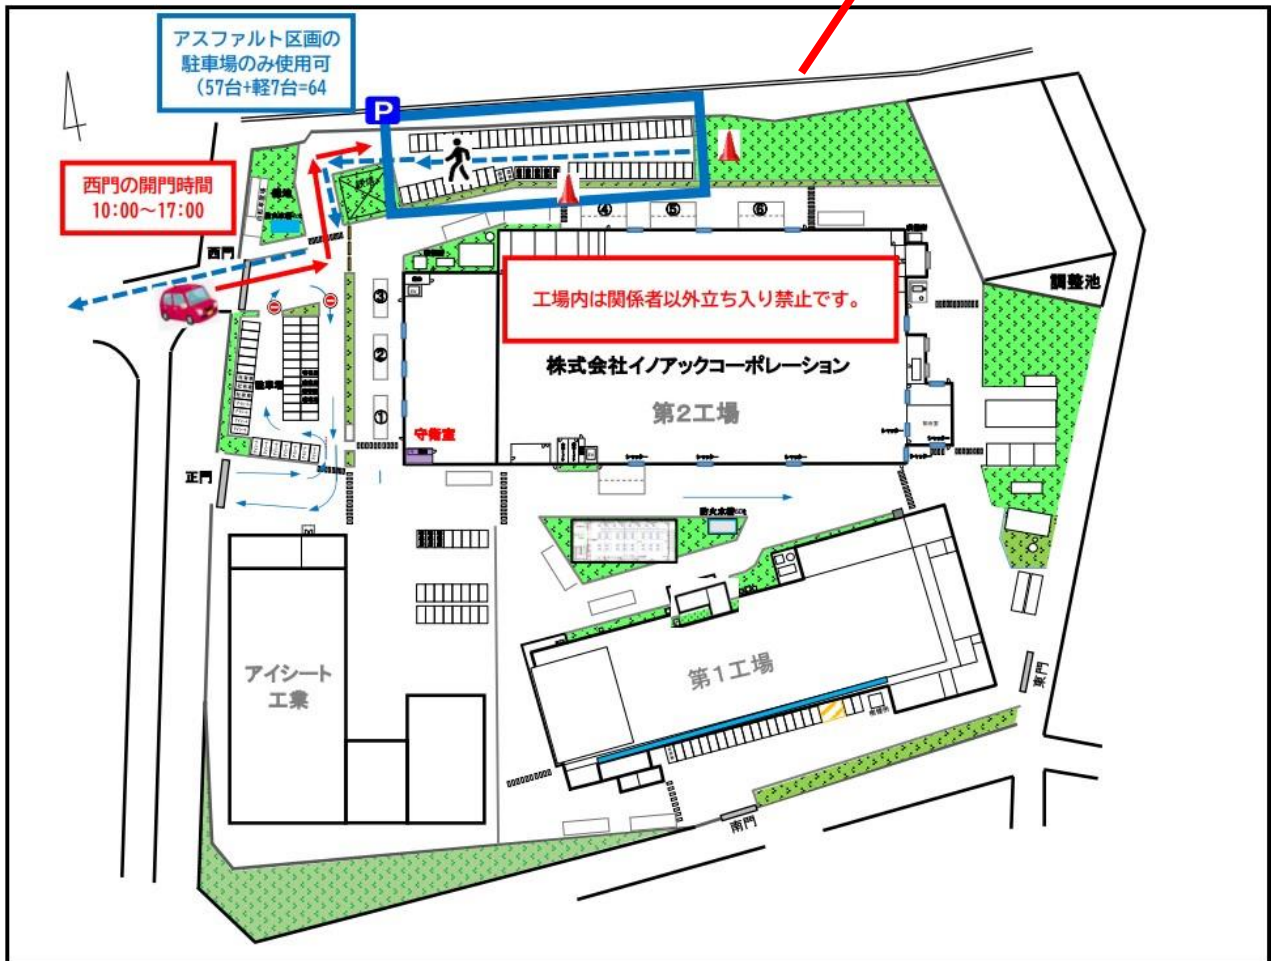

【イノアックコーポレーション臨時駐車場のご案内】

※8月12日(月)～16日(金)のみ利用可。

※利用可能時間は10時～17時。17時までに出庫をお願いいたします。入退場は西門のみです。

※制限速度は15キロをお願いします。

※臨時駐車場外及び工場内は立ち入り禁止です。

※臨時駐車場内は禁煙です。(車内も含めて、喫煙はご遠慮願います。)

※ゴミのポイ捨て禁止です。

※警備員の指示に従って、ご利用をお願い致します。

シャトルバス運行表

■ シャトルバス①

	愛中西尾地方卸売市場 → イノアック	イノアック → ホワイトウェイブ21	ホワイトウェイブ21 → 愛中西尾地方卸売市場
往路	/	10：00発	10：05発
		10：10発	10：15発
		10：20発	10：25発
		10：30発	10：35発
	11：00発	11：15発	11：20発
	11：40発	11：55発	12：00発
	12：20発	12：35発	12：40発
復路	/	/	13：20発
			14：00発
			15：00発
			15：40発 (最終便)

■ シャトルバス②

	愛中西尾地方卸売市場 → ホワイトウェイブ21	イノアック → 愛中西尾地方卸売市場	往路：ホワイトウェイブ21 → 愛中西尾地方卸売市場 復路：ホワイトウェイブ21 → イノアック → 卸売市場
往路	10：00発	/	10：20発
	10：40発		11：00発
	11：20発		11：40発
	12：00発		12：20発
	12：40発		13：00発
復路	/	14：05発	14：00発
		14：50発	14：45発
		15：35発	15：30発
		16：25発	16：20発 (最終便)

※お盆期間は駐車場が大変混雑いたします。

その為、2～3時間の施設利用時間にご協力をお願いいたします。

※最終便は、16:20 ホワイトウェイブ 21 発です。

※シャトルバスの定員は28名です。

※午後の復路便は込み合う場合がございます。余裕を持ったの帰宅・乗車をお願いいたします。